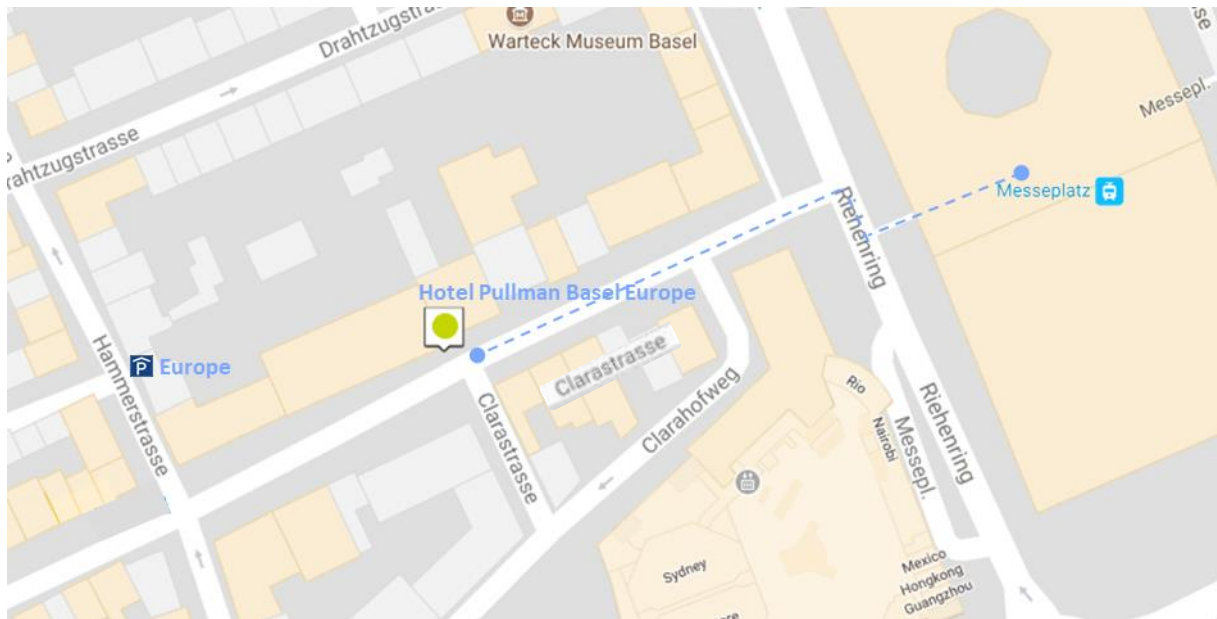

Anreise

Anfahrt mit dem Auto

A2/A3 Richtung Basel bis Ausfahrt „Badischer Bahnhof **P** Bad. Bahnhof **P** Messe“. Folgen Sie dem Richtungsweiser "Parking Zentrum Nord" bis das Schild "Parking Europe" erscheint. Diesem bis zur Einfahrt der Hotel Parkgarage "Parking Europe" folgen. Das Parkhaus liegt in der Hammerstrasse 68 (max. Höhe 1.90 m). Alternativ können Sie Ihr Auto auch im Parkhaus am Messeplatz parkieren. Gehen Sie dann zu Fuss durch die Clarastrasse. Sie finden das Hotel Europe nach ca. 120 m auf der rechten Seite

Anfahrt mit Bahn/Tram/Bus

Vom Bahnhof SBB fährt die Tramlinie 2 Richtung Eglisee zur Haltestelle Messeplatz (Fahrzeit ca. 10 Minuten). Gehen Sie durch die Clarastrasse. Sie finden das Hotel Europe nach ca. 120 m auf der rechten Seite.